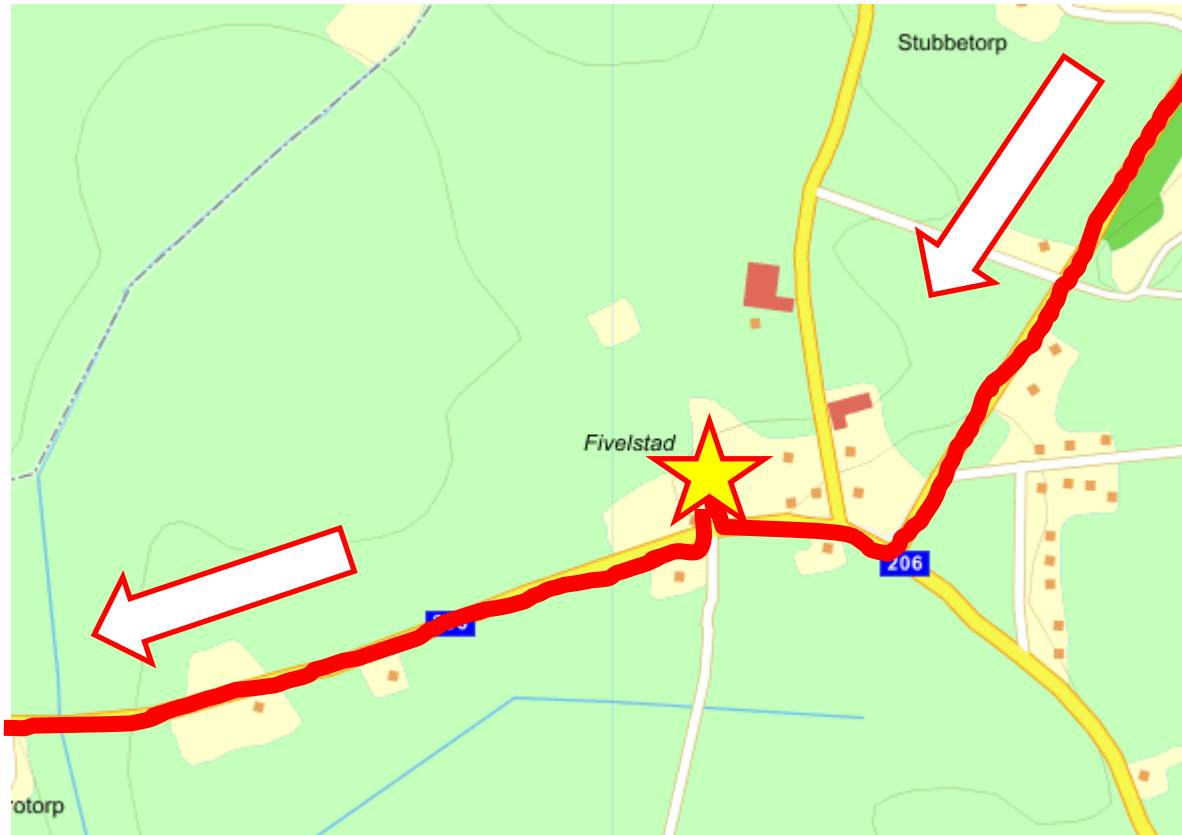

Hovet

Rynkeby

Start utanför hotellet

Tidsstart

- 3 km

Stopp 1 - Fivelstad

Stopp 2 - Huskvarna

Avslutning & Målgång

- 3,5 km från tidsmål till etappmål
- Hotellet vid målet
- Parkering bakom hotellet

Cykelförvaring

- Förvaras på rummet

Middag

- Kl 20
- *Meny ej klar*