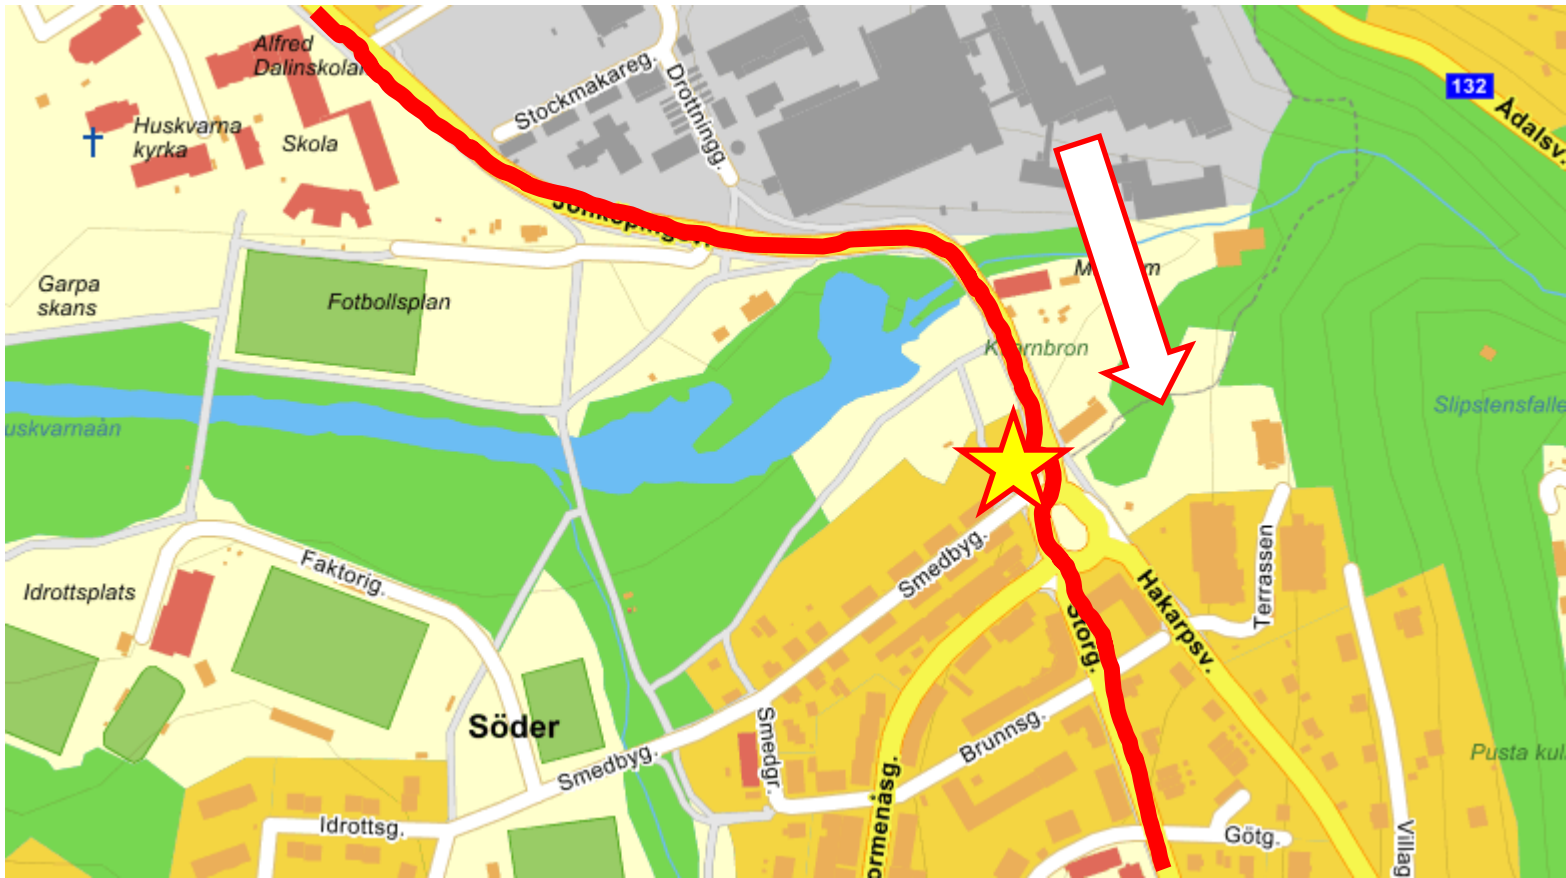

Hovet

Rynkeby

Start utanför hotellet

Tidsstart

- 3 km

Stopp 1 - Fivelstad

Stopp 2 - Huskvarna

Avslutning & Målgång

- 3,5 km från tidsmål till etappmål
- Hotellet vid målet
- Parkering bakom hotellet

Cykelförvaring

- Förvaras på rummet

Middag

- Kl 20
- *Meny ej klar*