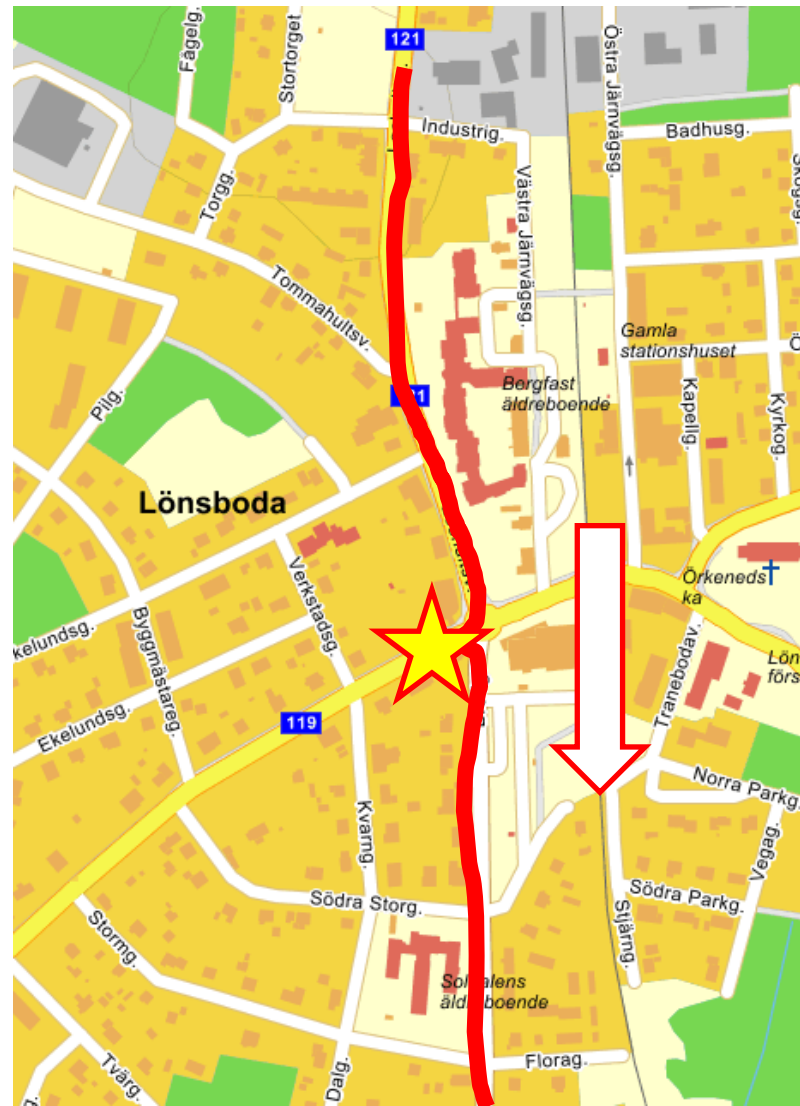

# Resultat

	E 1	E2	E 3	E 4	E 5	E6	Totalt
--	-----	----	-----	-----	-----	----	--------

Hovet

Rynkeby

Frukost från kl 6:30

Start

Hovet

Rynkeby

# Tidsstart

- 3 km

# Stopp 1 - Lönnsboda

# Stopp 2 - Åhus